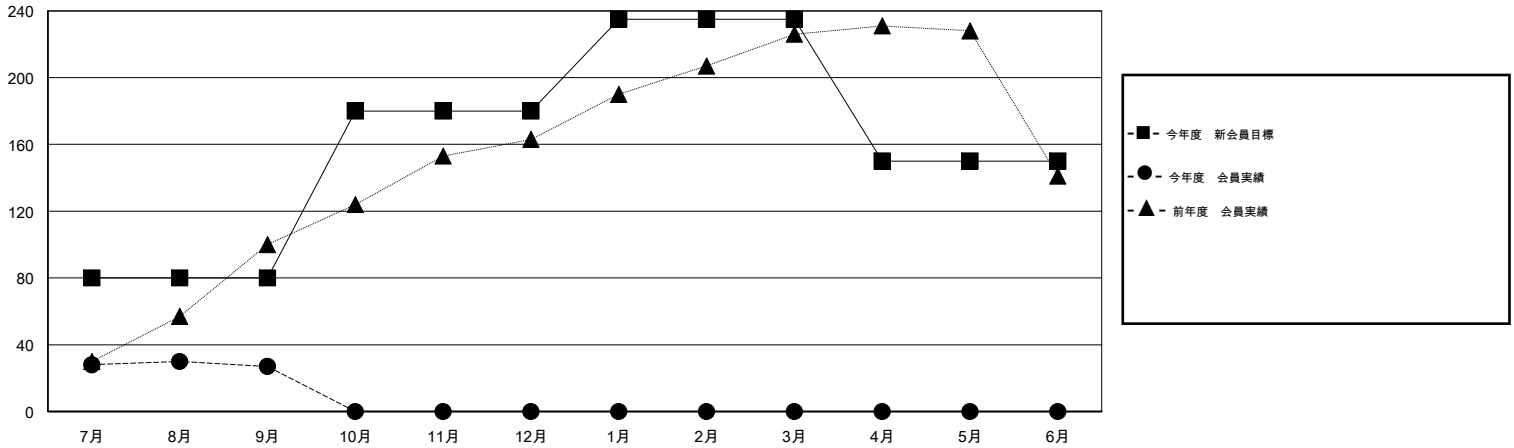

MONTHLY MEMBERSHIP PROGRESS REPORT

District 334 E

Results as of: 9/30/2015

GMT: Masayoshi Maruyama

地域 JAPAN

GMT会則地域 5-Jap

クラブ				
結果 : 2015-2016				
四半期	新クラブ目標	新クラブ	解散クラブ	純増 / 減
7月/8月/9月	0	0	0	0
10月/11月/12月	0	0	0	0
1月/2月/3月	1	0	0	0
4月/5月/6月	1	0	0	0

名				
結果 : 2015-2016				
四半期	新会員目標	チャーターメン バー / 新会員	退会者	純増 / 減
7月/8月/9月	80	53	26	27
10月/11月/12月	100	0	0	0
1月/2月/3月	55	0	0	0
4月/5月/6月	-85	0	0	0

新クラブ目標及び実績累計

会員目標及び実績累計

解散クラブ: 0	22 CLUBS OF 52 一名以上の新会員を登録	男女別
		男性 1,869 (71.83%)
		女性 733 (28.17%)
退会者	健康診断データはこちら	家族会員 1,282
物故会員 4		世帯主 535
クラブ解散 0		世帯主以外 747
その他 22		
合計 26		